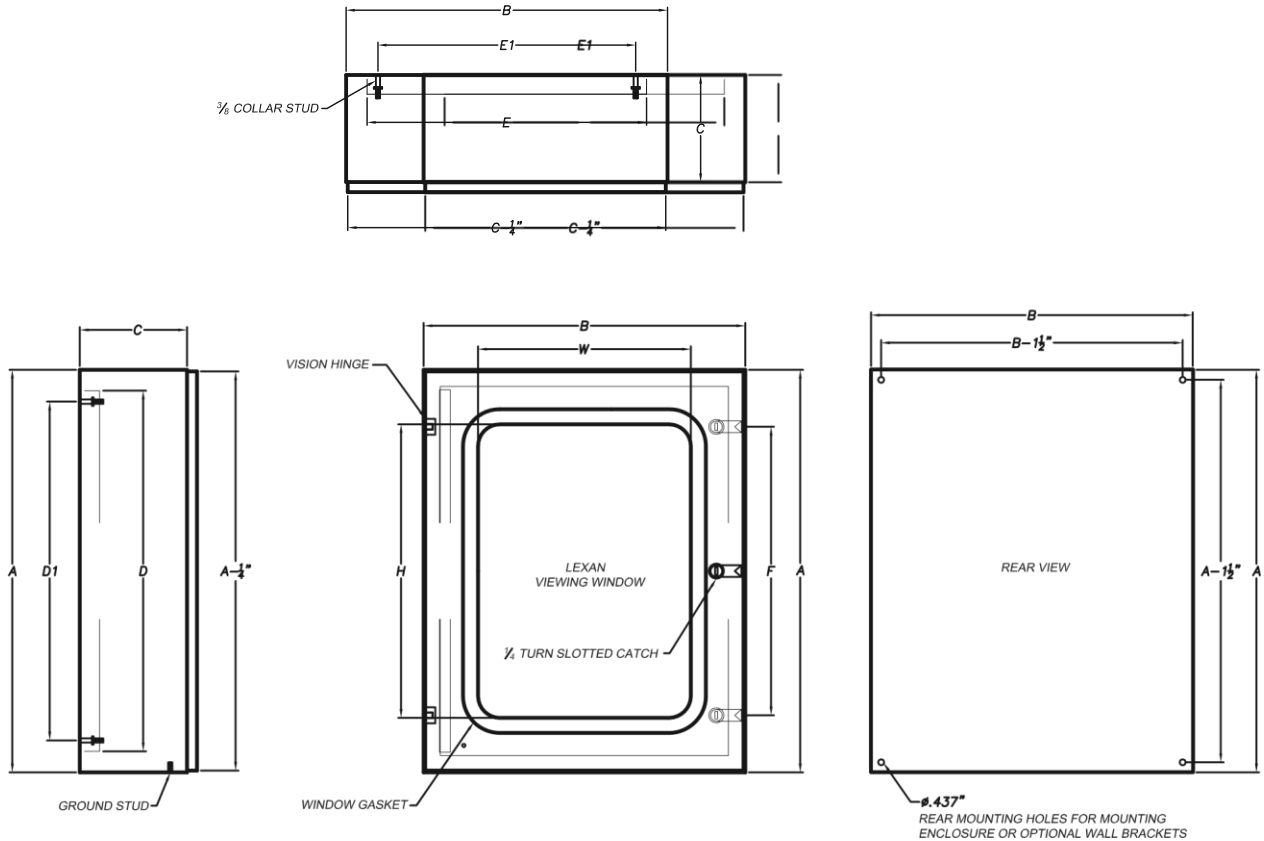

Vision Series V-SW Model, NEMA/EEMAC Type 4, 4X, 12, 13

Vision Series with Window Wall Mount Single Door

304 Stainless Part No.	316 Stainless Part No.	Enclosure Size			Panel Size				Latch Distance F	Viewing Area	
		A	B	C	D	D1	E	E1		Height	Width
V-SW-121206	V-SW-316-121206	12	12	6	8.875	7.25	8.875	7.25	C/L	5.375	5.375
V-SW-161206	V-SW-316-161206	16	12	6	12.875	11.25	8.875	7.25	C/L	9	5.375
V-SW-161606	V-SW-316-161606	16	16	6	12.875	11.25	12.875	11.25	C/L	9.375	9.375
V-SW-201608	V-SW-316-201608	20	16	8	16.875	15.25	12.875	11.25	C/L	11.875	7.875
V-SW-202008	V-SW-316-202008	20	20	8	16.875	15.25	16.875	15.25	C/L	11.875	11.875
V-SW-202408	V-SW-316-202408	20	24	8	16.875	15.25	20.875	19.25	C/L	11.875	15.875
V-SW-241608	V-SW-316-241608	24	16	8	20.875	19.25	12.875	11.25	C/L	15.875	7.875
V-SW-242008	V-SW-316-242008	24	20	8	20.875	19.25	16.875	15.25	C/L	15.875	11.875
V-SW-242408	V-SW-316-242408	24	24	8	20.875	19.25	20.875	19.25	17.5	15.875	15.875
V-SW-302408	V-SW-316-302408	30	24	8	26.875	25.25	20.875	19.25	21.5	21.875	15.875