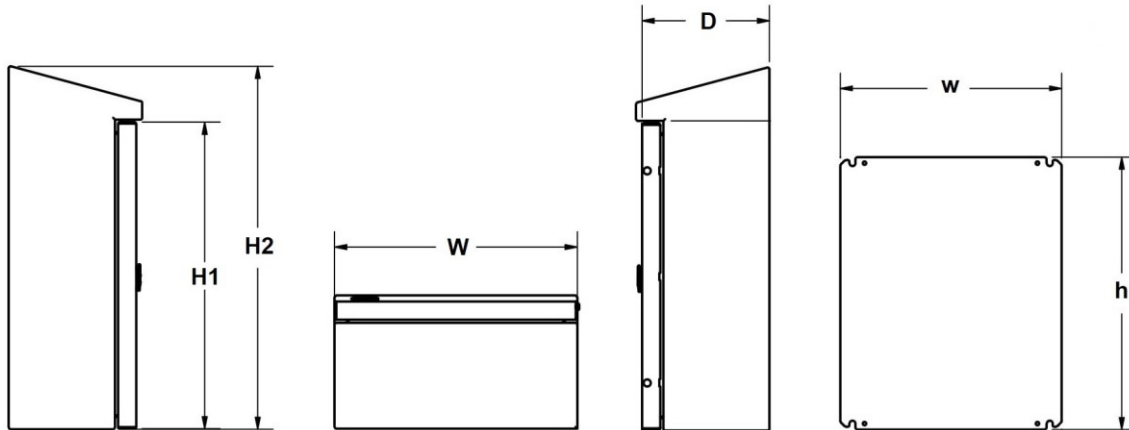

Stainless Steel NEMA Type 4X Sloped Top Enclosure EST & AFS Series

Part No.		Enclosure Size				Panel Size		Degree of Slope
		H1	H2	W	D	h	w	
EST-0432015	mm	300	430	200	155	245	165	30°
	in	11.8	16.9	7.9	6.1	9.6	6.5	
EST-0404021	mm	310	400	400	210	345	345	15°
	in	12.2	15.8	15.75	8.3	13.6	13.6	
EST-0553020	mm	400	555	300	200	345	265	30°
	in	15.75	21.7	11.8	7.9	13.6	10.4	
EST-0604021	mm	506	600	400	210	545	345	15°
	in	19.9	23.6	15.75	8.3	21.5	13.6	
EST-0665020	mm	500	660	500	200	445	465	30°
	in	19.7	26	19.7	7.9	17.5	18.3	
EST-0754020	mm	600	755	400	200	545	365	30°
	in	23.6	29.7	15.75	7.9	21.5	14.4	
EST-0626030	mm	400	620	600	300	365	545	30°
	in	15.75	24.4	23.6	11.8	14.4	21.5	
EST-1026030	mm	800	1020	600	300	745	545	30°
	in	31.5	40.2	23.6	11.8	29.3	21.5	
EST-1228030	mm	1000	1220	800	300	945	745	30°
	in	39.4	48	31.5	11.8	37.2	29.3	
EST-1428030	mm	1200	1420	800	300	1145	745	30°
	in	47.2	55.9	31.5	11.8	45.1	29.3	
EST-0404021B	mm	280	400	400	210	340	345	25°
	in	11	15.7	15.7	8.3	13.4	13.6	
EST-0604021B	mm	480	600	400	210	540	345	25°
	in	18.9	23.6	15.7	8.3	21.3	13.6	